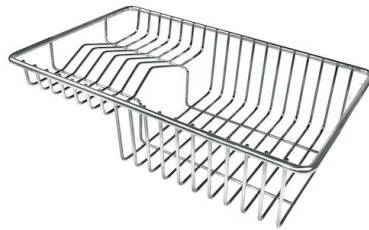

Fregadero S4000

Cubeta a la izquierda

fregaderos

Código: 4312 052

CARACTERÍSTICAS

CUBETA DE RADIO ESTRECHO Cubetas de formas cuadradas con un diseño moderno y una mayor capacidad. Para una estética minimalista conjugada con la máxima comodidad.

REBOSADERO PERIMETRAL El rebosadero es una seguridad siempre presente en los fregaderos Foster que impide el desbordamiento del agua de la cubeta en caso de olvido. La solución del desagüe perimetral mejora la estética gracias a la forma cuadrada y esencial.

Orificios Monomando 1 orificio de serie

Hueco de encastre 1140 x 480 mm

Escurreidor Si

Anchura 116 cm

Medida de la cubeta 340x400mm

Número de cubetas 2 cubetas

Desagüe Desagüe 3.5 "

DIBUJOS TÉCNICOS

GALERÍA

ACCESORIOS OPCIONALES

Cesta blanca de acero inoxidable
8611 000

Cesta portaplatos inox
8100 303
* sólo en combinación con el accesorio
8644 101

Cesta portaplatos inox
8100 201

Cubeta blanca
8153 100