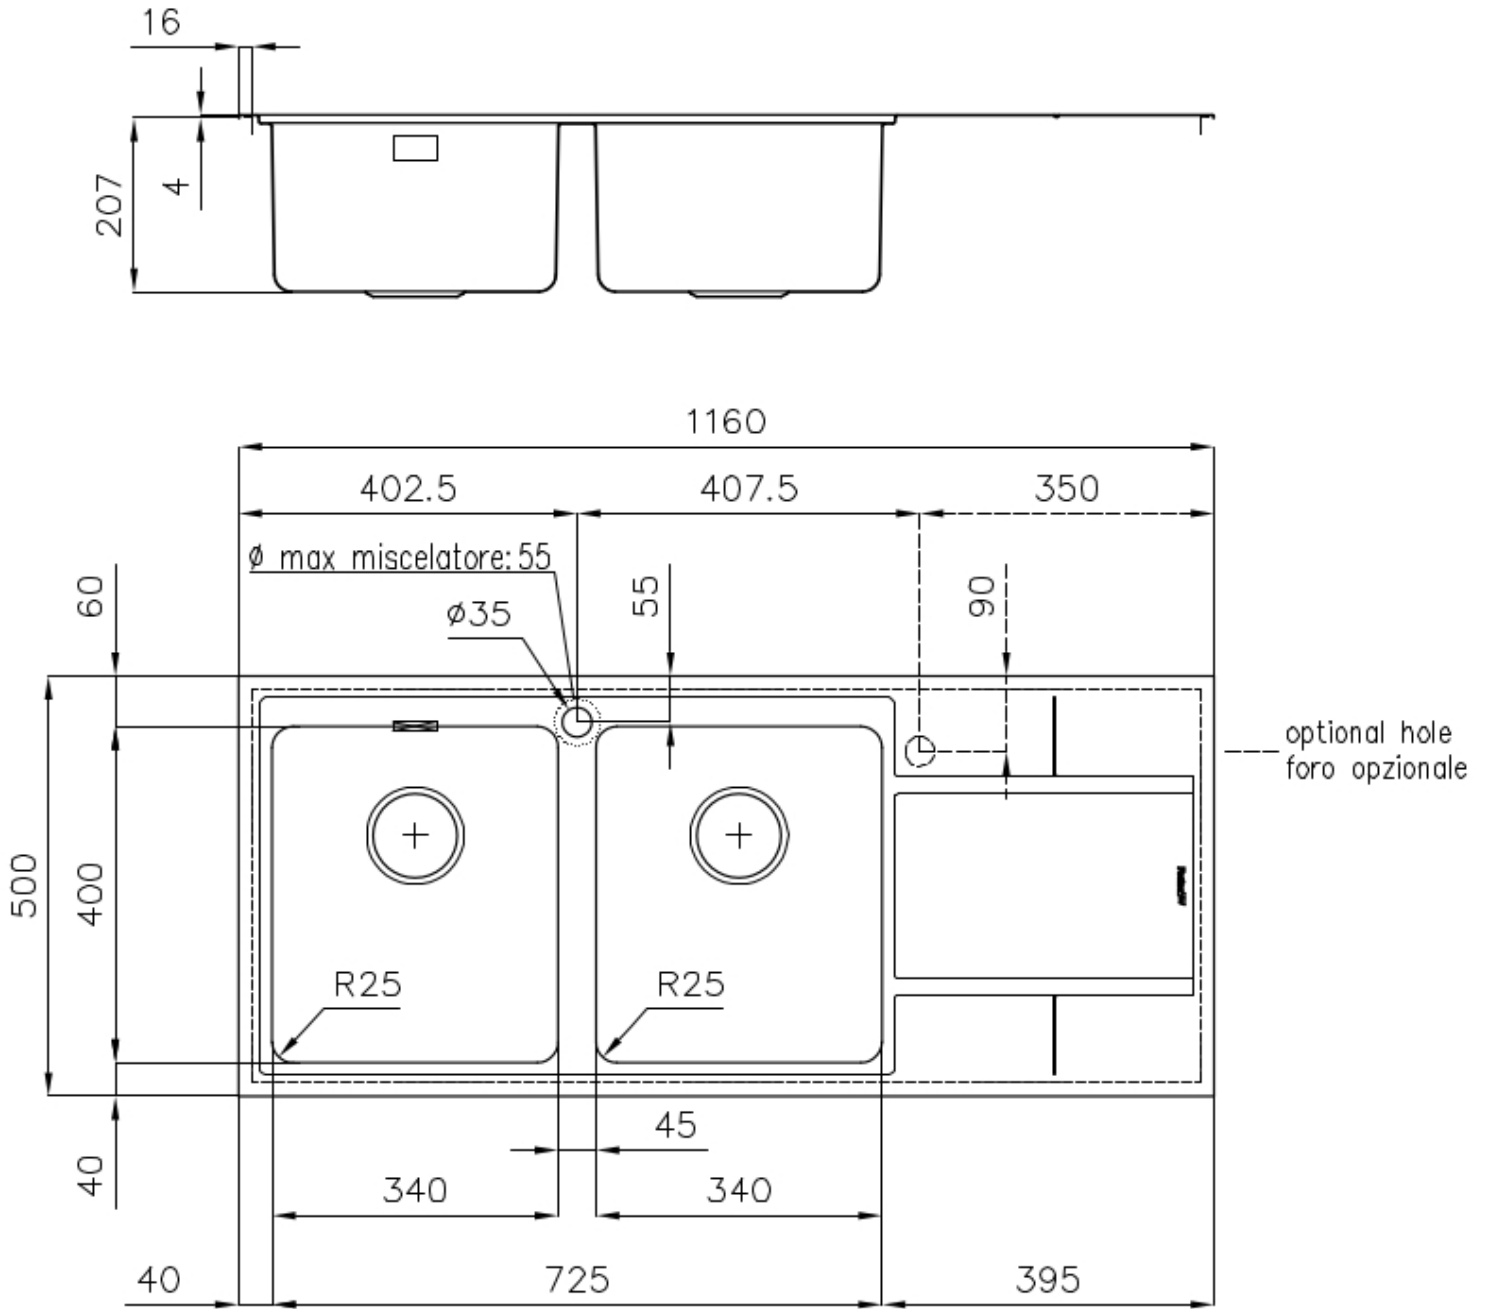

Fregadero S4000

Cubeta a la izquierda

fregaderos

Código: 4312 052

CARACTERÍSTICAS

CUBETA DE RADIO ESTRECHO Cubetas de formas cuadradas con un diseño moderno y una mayor capacidad. Para una estética minimalista conjugada con la máxima comodidad.

DETALLES

Acabado Foster cepillado

Borde Instalación Q4 (Borde 4 mm)

Material Acero inoxidable AISI 304

Texture Foster cepillado

Base 80 cm

Dimensiones 1160 x 500 mm

Dotaciones estándar Soportes de fijación, junta, desagüe, rebosadero y sifón, Caja de embalaje

Orificios Monomando 1 orificio de serie

Hueco de encastre 1140 x 480 mm

Escurreidor Si

Anchura 116 cm

Medida de la cubeta 340x400mm

Número de cubetas 2 cubetas

Desagüe Desagüe 3.5 "

DIBUJOS TÉCNICOS